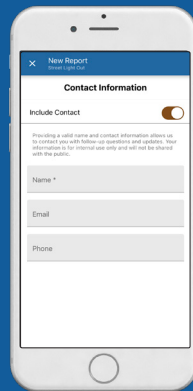

Contact Information