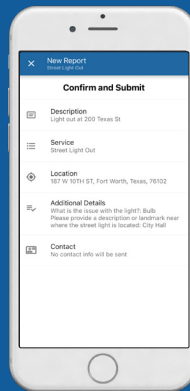

Confirm and Submit